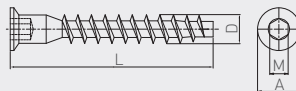

Konfirmat*
 Confirmat screw*
 Конфирмат*

	L	D	A	M
WK-CF6450-01	6,4 x 50	50	6,4	9,5
WK-CF0750-01	7 x 50	50	7	10

WK-CF6450-01	chrom / chrome / хром	stal / steel / сталь
WK-CF0750-01		

*Produkt dostępny na indywidualne zamówienie / Available for special orders / Товар доступен под заказ

Magnes MENSA
 Magnetic catch MENSA
 Магнит MENSA

MG-MENSA-010	biały / white / белый	stal, tworzywo steel, plastic сталь, пластмасса
MG-MENSA-030	brąz / brown / коричневый	