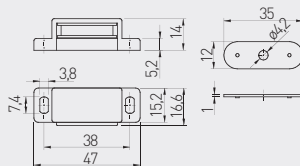

Konfirmat*
 Confirmat screw*
 Конфирмат*

	L	D	A	M
WK-CF6450-01	6,4 x 50	50	6,4	9,5
WK-CF0750-01	7 x 50	50	7	10

WK-CF6450-01	chrom / chrome / хром	stal / steel / сталь
WK-CF0750-01		

*Produkt dostępny na indywidualne zamówienie / Available for special orders / Товар доступен под заказ

Magnes MENSA
 Magnetic catch MENSA
 Магнит MENSA

MG-MENSA-010	biały / white / белый	stal, tworzywo steel, plastic сталь, пластмасса
MG-MENSA-030	brąz / brown / коричневый	